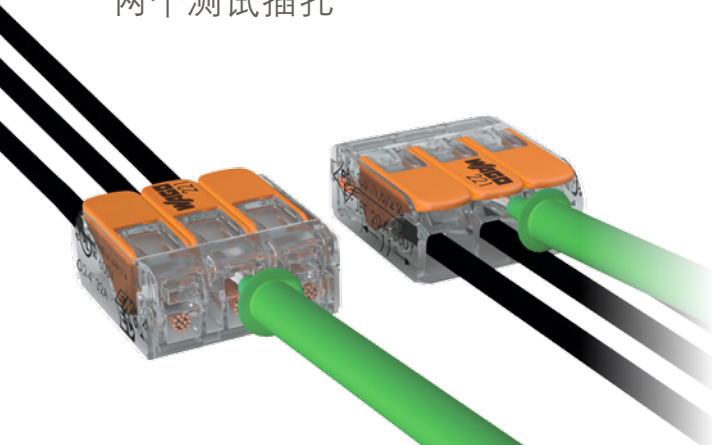

40 %
尺寸縮減
+ 100 %
外壳透明

=

40% 尺寸缩减

100% 外壳透明

正确接线

恰当剥线

- 额定电流: 32 A
- 额定电压: 450 V
- 适用于更高温度:
 - 持续运行温度: 最高105°C
 - 工作环境温度: 最高85°C (T85)

WAGO 221: 适于各种类型导线的紧凑型
导线连接器

两个测试插孔

接线范围业内最广
组合连接任意类型和规格的导线

- 0.14-4 mm² (AWG 24-12) 
- 0.2-4 mm² (AWG 24-12) 

WAGO 221系列产品已经可以订购

说明	型号	每包数量
2线连接器	221-412	100
3线连接器	221-413	50
5线连接器	221-415	25

WAGO是WAGO Verwaltungsgesellschaft mbH的注册商标。